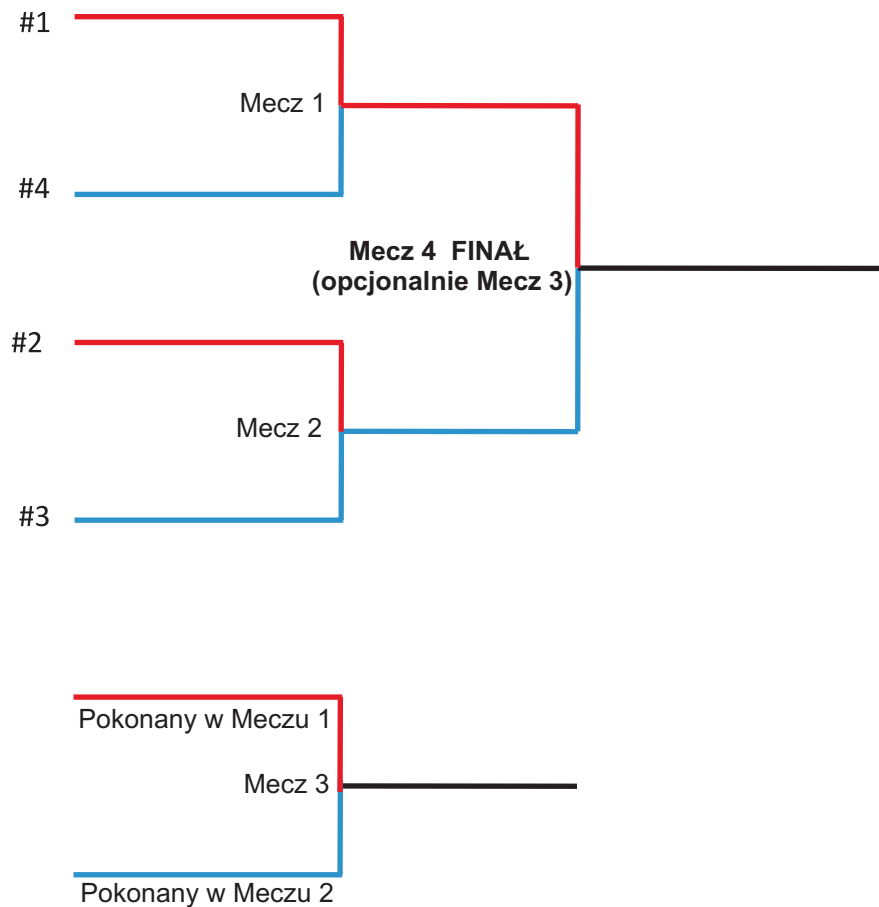

Knock-out (Single Elimination) - 4 Drużyny

Drużyna umieszczona wyżej biega na torze lewym

1. Zwycięzca w Meczu 4
2. Pokonany w Meczu 4
3. Zwycięzca w Meczu 3
4. Pokonany w Meczu 3

Opcjonalnie:

1. Zwycięzca w Meczu 3
2. Pokonany w Meczu 3
3. Pokonany w Meczu 2
4. Pokonany w Meczu 1