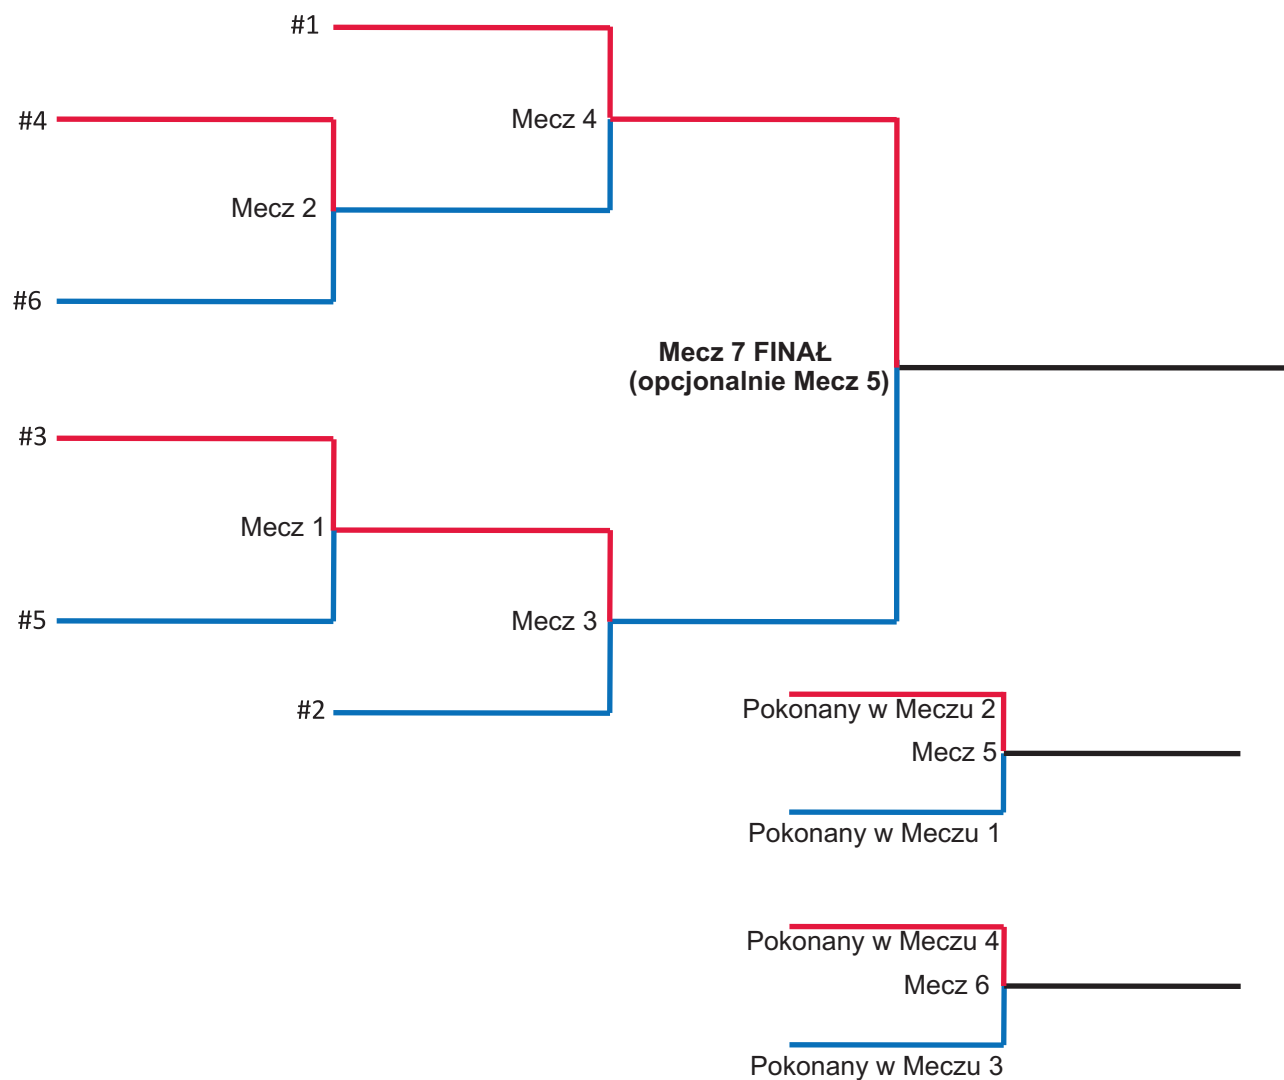

Knock-out (Single Elimination) - 6 Drużyn

Drużyna umieszczona wyżej biega na torze lewym

1. Zwycięzca w Meczu 7
2. Pokonany w Meczu 7
3. Zwycięzca w Meczu 6
4. Pokonany w Meczu 6
5. Zwycięzca w Meczu 5
6. Pokonany w Meczu 5

Opcjonalnie:

1. Zwycięzca w Meczu 5
2. Pokonany w Meczu 5
3. Pokonany w Meczu 3
4. Pokonany w Meczu 4
5. Pokonany w Meczu 1
6. Pokonany w Meczu 2